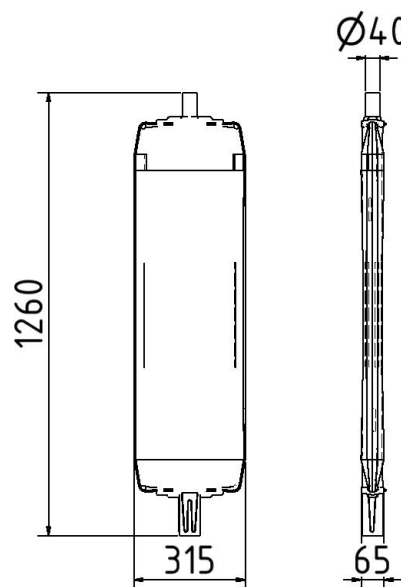

Artikelnummer/Itemnumber: 36055B

Tarifnummer Export: 39269097 | Frachtkategorie: A

Kunststoffbake Typ 60 quer geblockt, mit Folie Typ RA1/A

Traffic panel type 60 horizontally blocked, with foil type RA1/A

Artikelbeschreibung:

Kunststoffbake Typ 60 quer geblockt
beklebt mit Folie rot weiß,
geblockt 200mm doppelseitig,
geschützter Folienbereich,
oberer Stutzen: Ø 42mm
unterer Stutzen: 60 x 60 mm, mit Folie Typ RA1/A

Verwendungszweck:

Für den Einsatz bei Arbeiten im Straßenbau

Technische Daten:

Gewicht: 2,90 kg/St
Material:
Kunststoff

item description:

Traffic panel type 60 horizontally blocked
covered with foil red and white,
blocked 200mm double sided,
protected film area,
upper socket: Ø 42mm
lower nozzle: 60 x 60 mm, with foil type RA1/A

designated purpose:

For the application for work in road building

technical specifications:

weight: 2,90 kg/pc
material:
plastic

*Alle Angaben sind Richtwerte (teilweise mit branchenüblichen Rundungen zum besseren Verständnis) und dienen lediglich zum Produktverständnis, nicht aber als Basis zum Bau von Zubehörteilen, Lagergestellen, Adaptierungen, Kombinationsprodukten oä. Alle Angaben sind ohne Gewähr, für evtl. Fehler und resultierende Folgen übernehmen wir keine Verantwortung.
*All data are approximate values (partly with industry-standard rounding for better understanding) and serve only for product understanding, but not as a basis for the design of accessories, storage solutions, adaptations, combination products or the like. All information is without guarantee, for possible errors and resulting consequences we assume no responsibility.