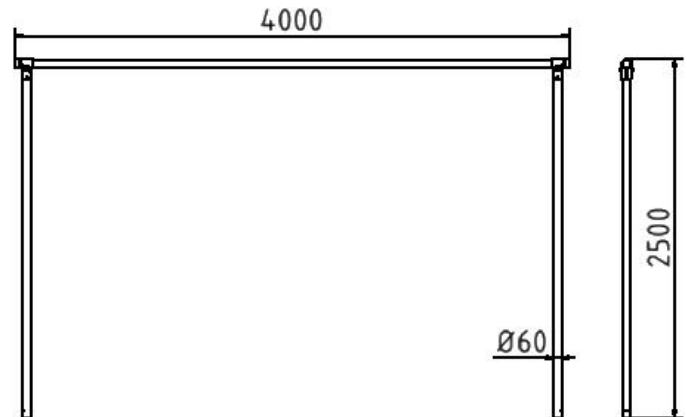

Artikelnummer/Itemnumber: 419_4740

Tarifnummer Export: 73269098 | Frachtkategorie: D

Teppichklopfgerüst, Querrohr 4000 mm, Stahlrohr Ø 60 mm

Carpet beater frame, Cross tube 4000 mm, steel tube Ø 60 mm

Artikelbeschreibung:

Teppichklopfgerüst, Ausführung wie Wäschetrockengerüst, jedoch ohne Haken, Querrohr 4000 mm, Stahlrohr Ø 60 mm

Verwendungszweck:

Für den Einsatz im städtischen oder privaten Freiraumbereich.

Technische Daten:

Gewicht: 26,50 kg/St
Material:
S235 JR

Oberfläche:
Feuerverzinkung nach DIN ISO 1461

item description:

Carpet beater frame, Design same as laundry drying stand, but without hooks, Cross tube 4000 mm, steel tube Ø 60 mm

designated purpose:

For the application in cities or private outdoor areas.

technical specifications:

weight: 26,50 kg/pc
material:
S235 JR

surface:
hot dipped galvanized acc. to DIN ISO 1461

*Alle Angaben sind Richtwerte (teilweise mit branchenüblichen Rundungen zum besseren Verständnis) und dienen lediglich zum Produktverständnis, nicht aber als Basis zum Bau von Zubehörteilen, Lagergestellen, Adaptierungen, Kombinationsprodukten oä. Alle Angaben sind ohne Gewähr, für evtl. Fehler und resultierende Folgen übernehmen wir keine Verantwortung.