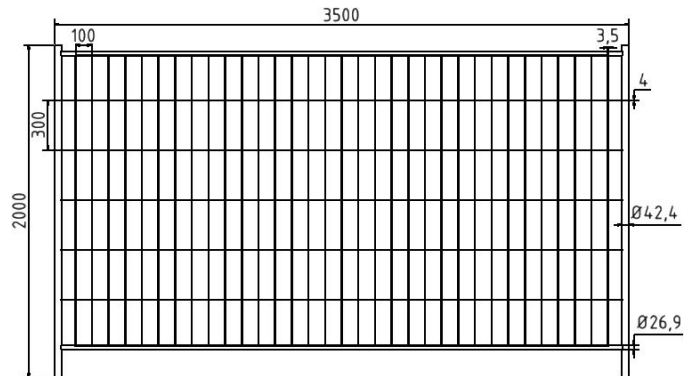

Artikelnummer/Itemnumber: 3B2036

Tarifnummer Export: 73269098 | Frachtkategorie: C

Mobilzaun „Profi“, 2,00 x 3,50 m, verzinkt

Mobile fence "Profi", 2,00 x 3,50 m, galvanised

Artikelbeschreibung:

Mobil-Bauzaun Typ Profi mit umlaufenden Rohrrahmen Maschenweite 100/300, Drahtstärke senkrecht 3,5 mm waagerecht 4,0 mm Standrohre $\varnothing 42,4$ mm waagerechte Rohre $\varnothing 27$ mm, ohne Haken und Ösen

Verwendungszweck:

Für den Einsatz bei Absperrarbeiten.

Technische Daten:

Gewicht: 19,00 kg/St
Material:
S235 JR

Maße:
Breite: 3,50 m, Höhe: 2,00 m

Oberfläche:
Feuerverzinkung nach DIN ISO 1461

item description:

Mobile fence type Profi with tubular frame mesh, mesh size vertical 3,5 mm, horizontal 4,0 mm, Size: 100/300, $\varnothing 42,4$ mm bleeder, $\varnothing 27$ mm horizontal tube, without hook and eye

designated purpose:

For the application in setting up temporary barriers.

technical specifications:

weight: 19,00 kg/pc
material:
S235 JR

dimensions:
width: 3,50 m, height: 2,00 m

surface:
hot dipped galvanized acc. to DIN ISO 1461