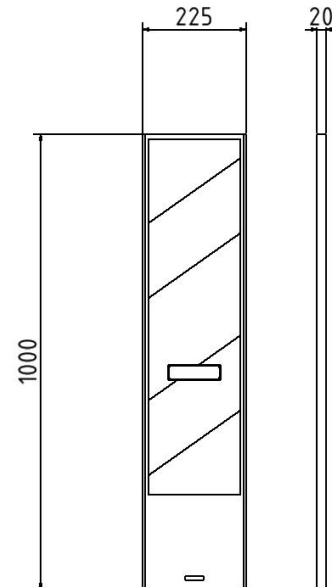

**Artikelnummer/Itemnumber: 36050SK**

**Tarifnummer Export: 39269097 | Frachtkategorie: A**

Klemmbake , Folie Typ 1, rot / gelb

Traffic panel flat, film RA 1, red / yellow

## Artikelbeschreibung:

Klemmbake für EURO2  
doppelseitig beklebt, aus Kunststoff  
Maße Klemmbake: 1000 mm x 230 mm  
Maße Folie: 800 mm x 200 mm, Folie Typ 1, rot / gelb

## Technische Daten:

Gewicht: 1,50 kg/St  
Material:  
Kunststoff

## item description:

Traffic panel flat (also for EURO1 panel fence)  
film on both sides, made of plastic  
traffic panel dimensions: 1000 mm x 230 mm  
film dimensions: 800 mm x 200 mm, film RA 1, red / yellow