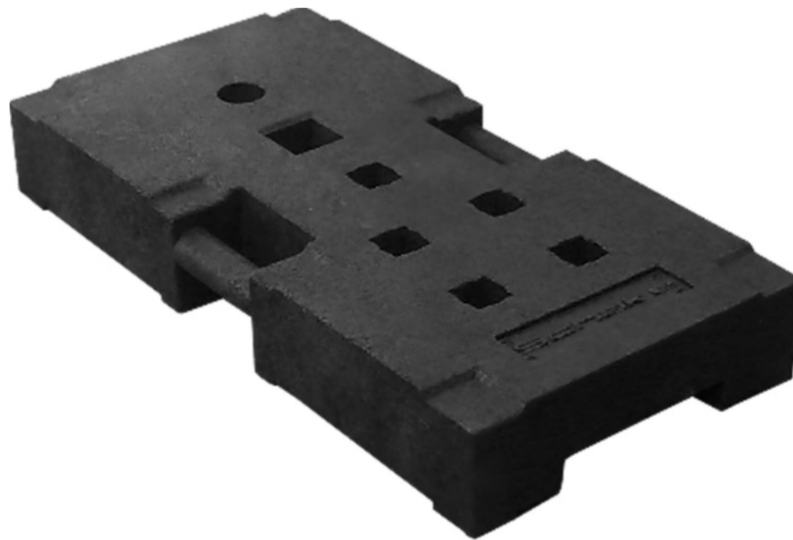

Artikelnummer/Itemnumber: V31994

Tarifnummer Export: 39269097 | Frachtkategorie: S

TL-Fußplatte nach K1 ca. 38 kg

TL base plate K1-compliant approx. 38 kg

Artikelbeschreibung:

TL-Fußplatte K1 - ZTV-SA -, L: 770 mm, B: 420 mm, H: 100mm, Einsteckmöglichkeiten für: 5 x 40 x 40 mm und Ø42 mm kombiniert, 1 x 60 x 60mm, 1 x Ø 48 mm, Ausführung: Recycling schwarz, 38 Kg

Verwendungszweck:

Für den Einsatz bei Arbeiten im Straßenbau

Technische Daten:

Gewicht: 38,00 kg/St
Material:
Kunststoff

item description:

Base plate K1 - ZTV-SA -, L: 770 mm, W: 420 mm, H: 100 mm, Insertion options for: 5 x 40 x 40 mm and Ø42 mm combined, 1 x 60 x 60mm , 1 x Ø 48 mm , Version: recycling black, 38 Kg

designated purpose:

For the application for work in road building

technical specifications:

weight: 38,00 kg/pc
material:
plastic

*Alle Angaben sind Richtwerte (teilweise mit branchenüblichen Rundungen zum besseren Verständnis) und dienen lediglich zum Produktverständnis, nicht aber als Basis zum Bau von Zubehörteilen, Lagergestellen, Adaptierungen, Kombinationsprodukten oä. Alle Angaben sind ohne Gewähr, für evtl. Fehler und resultierende Folgen übernehmen wir keine Verantwortung.