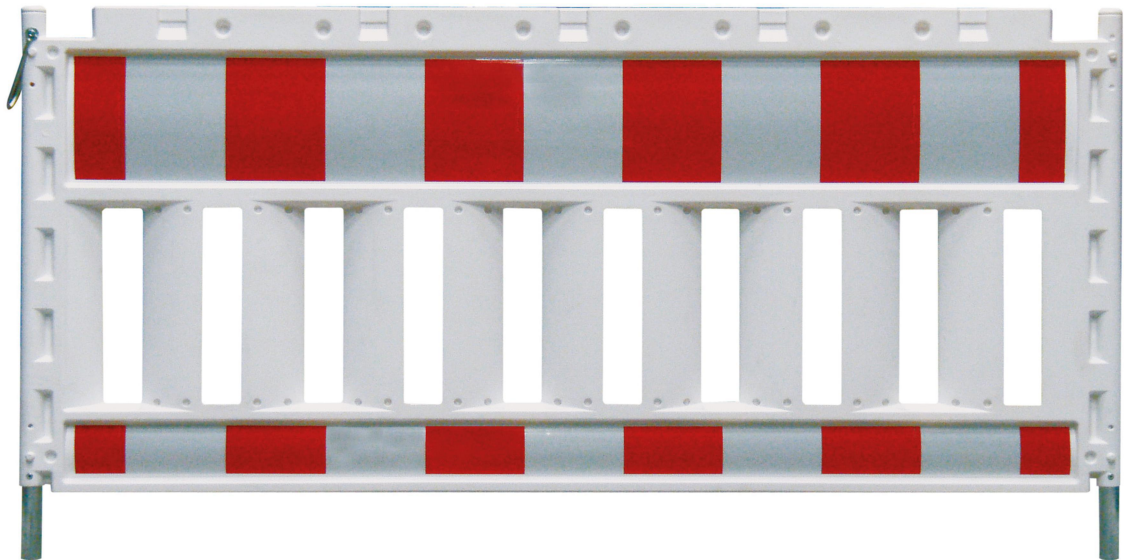

Artikelnummer/Itemnumber: 33316KA

Tarifnummer Export: 39269097 | Frachtkategorie: B

Schake-Euro-Schrankenzaun, mit Folie Typ 1, Länge: 1,60 m, mit Lampenadapter

Schake-Euro panel fence, with film RA1, length: 1,60 m, with assembled lamp adapter

Artikelbeschreibung:

Schake- Euro- Schrankenzaun aus UV- beständigem, schlagzähem Kunststoff Länge 1,20m und 1,60m, geprüft nach TL Absperrtechnik 97, entspricht den Vorschriften der ZTV-SA, Prüfnummer 333/04K, mit Folie Typ 1, Länge: 1,60 m, mit Lampenadapter. Spezieller Hinweis: Einsetzbar mit Fußplatten mit \varnothing 42,0 mm Öffnung

Verwendungszweck:

Für den Einsatz bei Arbeiten im Straßenbau

Technische Daten:

Gewicht: 11,00 kg/St
Zaun:
Material - Kunststoff, weiß

Standpfosten und Sicherungsbügel:
Material - Baustahl S235 JR
Oberfläche - Feuerverzinkung nach DIN ISO 1461

Prüfungen, Normen:
geprüft nach TL Absperrtechnik 97, entspricht den Vorschriften der ZTV-SA

item description:

Schake- Euro panel fence of ultraviolet- resistant, impact resistant plastic length 1.20m or 1.60m, tested according to TL blocking technology 97, complies with ZTV-SA requirement, test number 333/04K, with film RA1, length: 1,60 m, with assembled lamp adapter.
Special note:
Can be used with base plates with \varnothing 42.0 mm opening