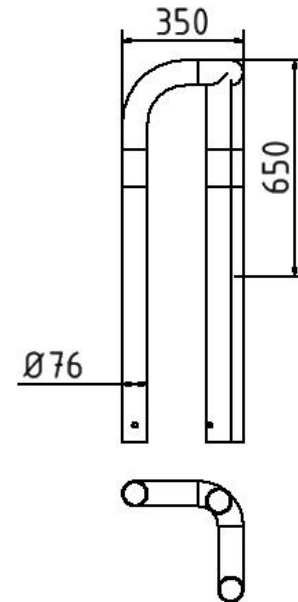

Artikelnummer/Itemnumber: 477_30BG

Tarifnummer Export: 73269098 | Frachtkategorie: B

Rammschutzbügel 90°, gleichschenkelig, Stahlrohr Ø 76 mm, gelb/schwarz

Anti-nudge hoop 90°, equal-sided, steel tube Ø 76 mm, yellow/black

Artikelbeschreibung:

Schutzwinkel 90°, gleichschenkelig, Stahlrohr Ø76 mm, feuerverzinkt, gelb pulverbeschichtet mit schwarzen Warnstreifen, gleichschenkelig, Gesamtbreite: 350 mm, Höhe Überflur: 650 mm, zum Einbetonieren

Verwendungszweck:

Zum Sichern von Werksgeländen, Maschinen und Anlagen oder Einfahrten.

Technische Daten:

Gewicht: 13,00 kg/St
Material:
S235 JR

Oberfläche:
Feuerverzinkt und Pulverbeschichtet

item description:

Protective barriers 90°, equal-sided, steel tube Ø 76 mm, hot-dip galvanized, powder-coated yellow with black warning stripes, anti-nudge hoop 90° isocetes, total width: 350 mm, height above ground: 650 mm, for casting in concrete